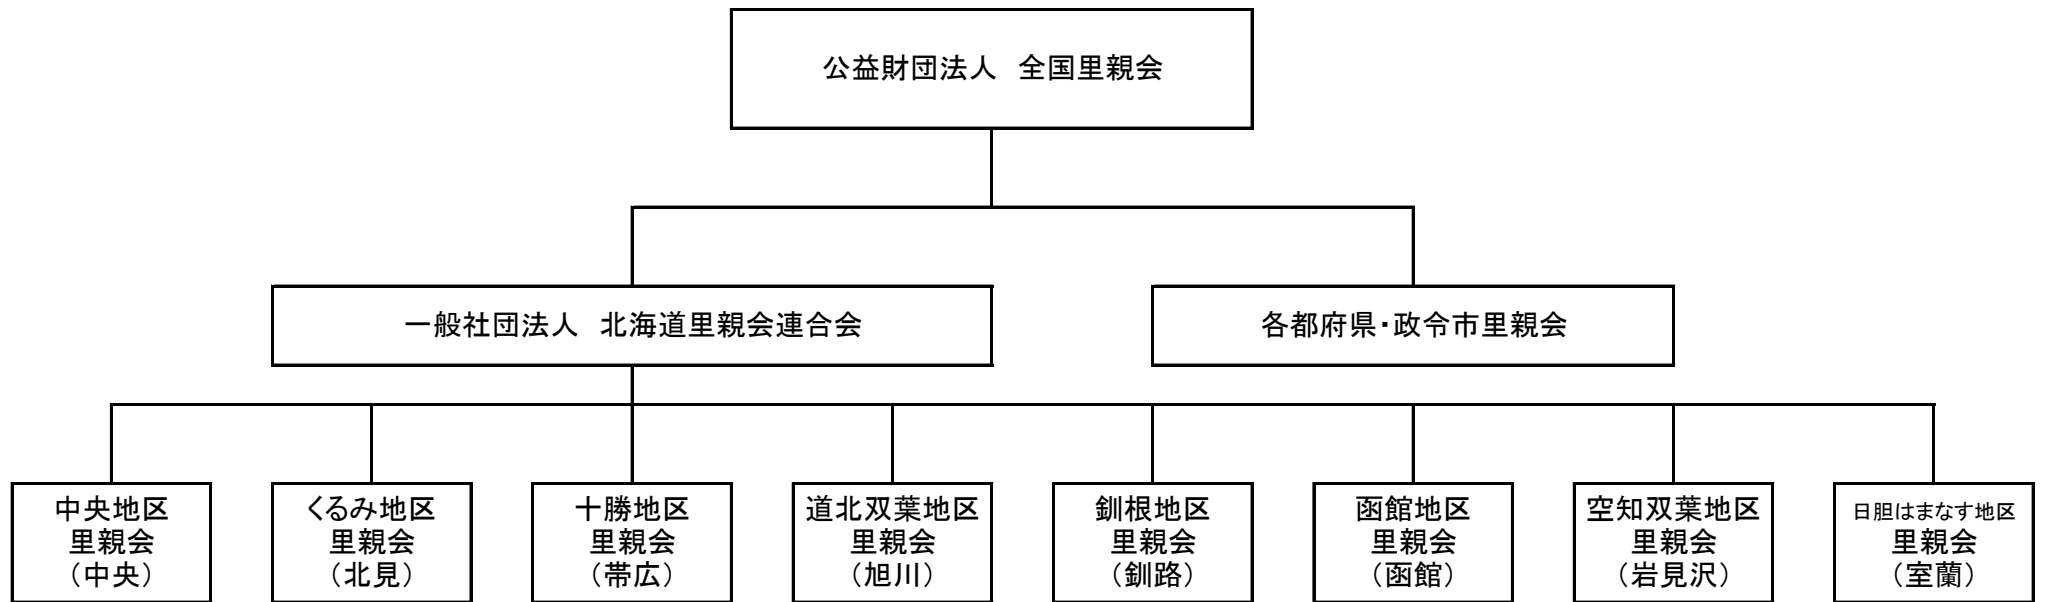

一般社団法人 北海道里親会連合会 組織図

()内は管轄児童相談所